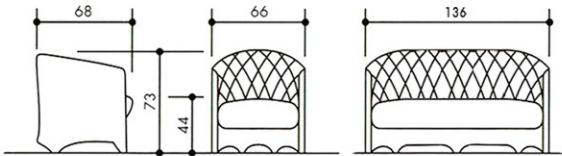

ZI 21 rue Gay Lussac
94430 Chennevières S/Marnes
Tél. 01 49 62 80 81
Email. swann@swann.fr

www.swann.fr

Coussins dos : Inséré à l'ossature: mousse HR 30. Recouvert de fibre polyester 300 gr/m².
Coussins assise : Coussin fixe. Mousse HR 50 & HR 38. Recouvert de fibre polyester 300 gr/m².
Ossature : Hêtre massif, contreplaqué en peuplier ép.18mm. Recouvert de mousse polyuréthane ferme ép. 10mm.
Suspension : Dossier sangle élastique grande largeur.
Pieds : Plastique haut. 5 mm

AUSTIN 2 7 9 0	Largeur	TISSU		CUIR		
		Métrage larg.140	en Blanc	Arizona	Colorado	Montana / Nubuck
Fauteuil	66	3,10	1 334	1 982	2 160	2 244
Canapé	136	5,20	2 009	3 396	3 760	3 906

SWANN est une marque appartenant à JANDRI